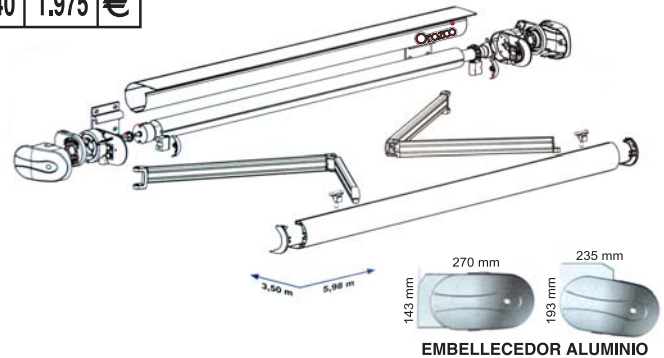

BRAZO INVISIBLE "COFRE"

"MULTIBOX 1 & 3"

LINEA	S		A		L		I		D		A	COD. €
	1,25	1,50	1,75	2,00	2,25	2,50	2,75	3,00	3,25	3,50		
2,00	075101 925	075102 945										
2,50	075103 995	075104 1.010	075105 1.040	075106 1.100								
3,00	075107 1.070	075108 1.100	075109 1.130	075110 1.170	075111 1.205	075112 1.250						
3,50	075113 1.135	075114 1.180	075115 1.215	075116 1.230	075117 1.290	075118 1.320	075119 1.355	075120 1.395				
4,00	075121 1.200	075122 1.230	075123 1.270	075124 1.285	075125 1.330	075126 1.385	075127 1.460	075128 1.495	075129 1.550			
4,50	075130 1.280	075131 1.330	075132 1.360	075133 1.395	075134 1.440	075135 1.470	075136 1.540	075137 1.580	075138 1.635	075139 1.700		
5,00	075140 1.340	075141 1.390	075142 1.430	075143 1.480	075144 1.495	075145 1.535	075146 1.600	075147 1.625	075148 1.679	075149 1.800		
5,50	075150 1.435	075151 1.425	075152 1.495	075153 1.520	075154 1.560	075155 1.595	075156 1.685	075157 1.730	075158 1.780	075159 1.900		
6,00	075160 1.500	075161 1.530	075162 1.565	075163 1.600	075164 1.650	075165 1.675	075166 1.735	075167 1.780	075168 1.840	075169 1.975		

LINEA	S		A		L		I		D		A	COD. €
	1,25	1,50	1,75	2,00	2,25	2,50	2,75	3,00	3,25	3,50		
2,00												
2,50												
3,00												
3,50												
4,00												
4,50												
5,00												
5,50												
6,00												