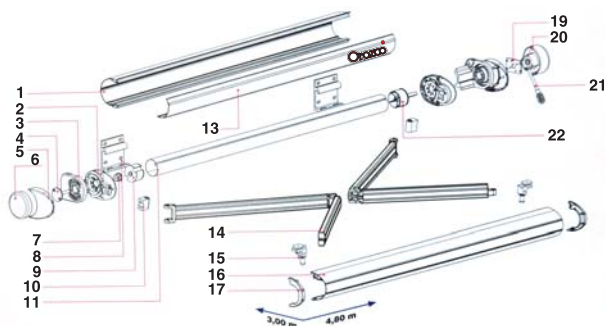

BRAZO INVISIBLE "COFRE"

LINEA	S A L I D A						COD.
	1,25	1,50	1,75	2,00	2,25	2,50	
2,00	075001 803	075002 821					€
2,50	075004 869	075005 888	075006 908	075007 945			€
3,00	075008 934	075009 956	075010 994	075011 1.017	075012 1.069	075013 1.080	€
3,50	075014 999	075015 1.024	075016 1.066	075017 1.105	075018 1.143	075019 1.187	€
4,00	075022 1.064	075023 1.091	075024 1.082	075025 1.161	075026 1.217	075027 1.243	€
4,50	075030 1.130	075031 1.159	075032 1.187	075033 1.233	075034 1.292	075035 1.325	€
5,00	075038 1.195	075039 1.226	075040 1.256	075041 1.305	075042 1.365	075043 1.386	€
5,50	075046 1.291	075047 1.324	075048 1.357	075049 1.408	075050 1.471	075051 1.493	€
6,00	075054 1.357	075055 1.393	075056 1.427	075057 1.480	075058 1.545	075059 1.595	€

"MULTIBOX 1 & 6"

EMBELLEDOR
PVC

**Cuadro motores
ver página 11.9**