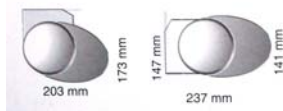

"MULTIBOX 1 & 6"

EMBELLEDOR
PVC

**Cuadro motores
ver página 11.9**