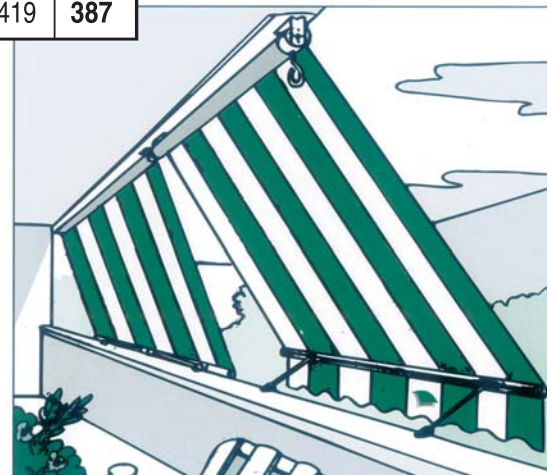

# BALCON O STOR

## + "PROTECTOR" O "COFRE"

LINEA WIDTH AMPIEZZA LARGEUR BREITE	TIPO / KIND / GENERE / ART / GENRE											
	PLASTICA, ACRILICA		POLI-SCREEN		SOLTIS		PROTECTOR O COFRE					
	COD.	€	COD.	€	COD.	€	COD.	€	COD.	€	COD.	€
1,50	073401	140	073401	140	073401	140	073401	140	073401	140	073401	140
2,00	073403	168	073403	168	073403	168	073403	168	073403	168	073403	168
2,50	073405	195	073405	195	073405	195	073405	195	073405	195	073405	195
3,00	073407	223	073407	223	073407	223	073407	223	073407	223	073407	223
3,50	073409	250	073409	250	073409	250	073409	250	073409	250	073409	250
4,00	073411	276	073411	276	073411	276	073411	276	073411	276	073411	276
4,50	073413	304					073413	304				
5,00	073415	330					073415	330				
5,50	073417	365					073417	365				
6,00	073419	387					073419	387				

# CORTINA CURTAIN TENDE