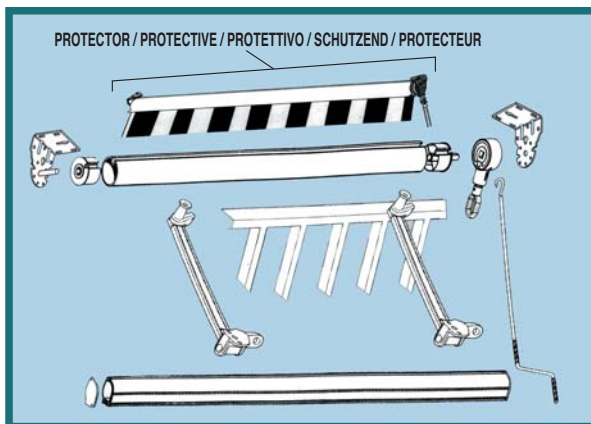

## + "PROTECTOR" O "COFRE"

LINEA WIDTH AMPIEZZA LARGEUR BREITE	TIPO / KIND / GENERE / ART / GENRE											
	PLASTICA, ACRILICA		POLI-SCREEN		SOLTIS		PROTECTOR O COFRE					
	COD.	€	COD.	€	COD.	€	COD.	€	COD.	€	COD.	€
1,50	073401	140	073401	140	073401	140	073401	140	073401	140	073401	140
2,00	073403	168	073403	168	073403	168	073403	168	073403	168	073403	168
2,50	073405	195	073405	195	073405	195	073405	195	073405	195	073405	195
3,00	073407	223	073407	223	073407	223	073407	223	073407	223	073407	223
3,50	073409	250	073409	250	073409	250	073409	250	073409	250	073409	250
4,00	073411	276	073411	276	073411	276	073411	276	073411	276	073411	276
4,50	073413	304					073413	304				
5,00	073415	330					073415	330				
5,50	073417	365					073417	365				
6,00	073419	387					073419	387				

# CORTINA CURTAIN TENDE