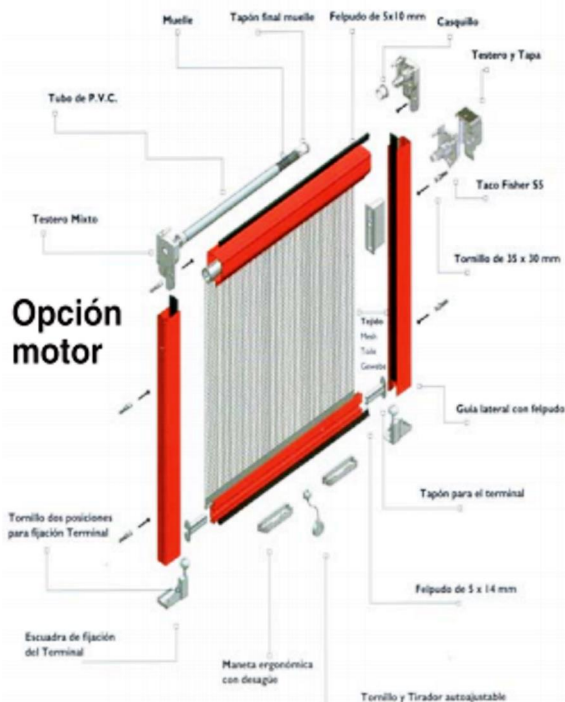

ALTURA	A N C H O								COD.
	0,80	1,00	1,20	1,40	1,60	1,80	2,00	2,20	
0,80	077501 79	077502 87	077503 96	077504 104	077505 112	077506 120	077507 128	077508 136	€
1,00	077509 83	077510 91	077511 100	077512 108	077513 116	077514 124	077515 132	077516 140	€
1,20	077517 87	077518 95	077519 104	077520 112	077521 120	077522 128	077523 136	077524 144	€
1,40	077525 92	077526 98	077527 108	077528 116	077529 122	077530 132	077531 140	077532 148	€
1,60	077533 96	077534 102	077535 112	077536 120	077537 126	077538 136	077539 144	077540 152	€
1,80	077541 102	077542 111	077543 119	077544 128	077545 134	077546 145	077547 154	077548 162	€
2,00	077549 106	077550 115	077551 124	077552 132	077553 138	077554 149	077555 158	077556 166	€
2,20	077557 110	077558 119	077559 127	077560 136	077561 142	077562 153	077563 162	077564 170	€
2,40	077565 114	077566 123	077567 131	077568 140	077569 146	077570 157	077571 166	077572 175	€

↓ = ENROLLAMIENTO VERTICAL

ALTURA	A N C H O				COD.
	1,10	1,30	1,50	1,70	
1,94 a 2,09	077761 299	077762 309	077763 327	077764 336	€
2,10 a 2,24	077765 309	077766 319	077767 338	077768 348	€
2,25 a 2,45	077769 324	077770 334	077771 353	077772 363	€
2,46 a 2,62	077773 338	077774 348	077775 368	077776 378	€

KIT A MEDIDA

Ajuste de corte por cliente

ALTURA	A N C H O				COD.
	1,10	1,30	1,50	1,70	
1,94 a 2,24	077781 300	077782 311	077783 330	077784 340	€
2,25 a 2,45	077785 316	077786 326	077787 344	077788 354	€
2,46 a 2,62	077789 330	077790 340	077791 360	077792 370	€

→ = ENROLLAMIENTO LATERAL

Opción motor