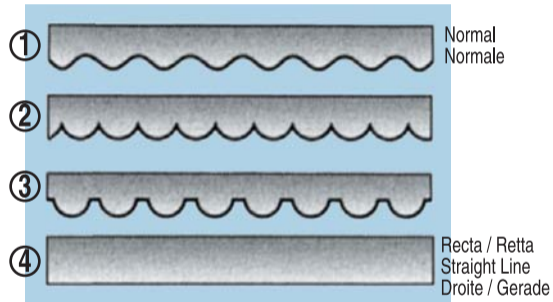

# BAMBALINA

## LAP FALDA

## FLANC SCHICHT

TIPO KIND GENERE ART GENRE	ACRILICA ACRYLIC ACRILICA FIBRE ACRYLIQUE ACRYLIC		SCREEN POLIESTER CON PVC		PLASTICO PLASTIC PLASTICA PLASTIQUE PLASTICH	
	COD.	€ m/l.	COD.	€ m/l.	COD.	€ m/l.
BAMBALINA LAP FALDA SCHICHT FLANC	073118	<b>13,00</b>	073117	<b>26,00</b>	073121	<b>13,00</b>